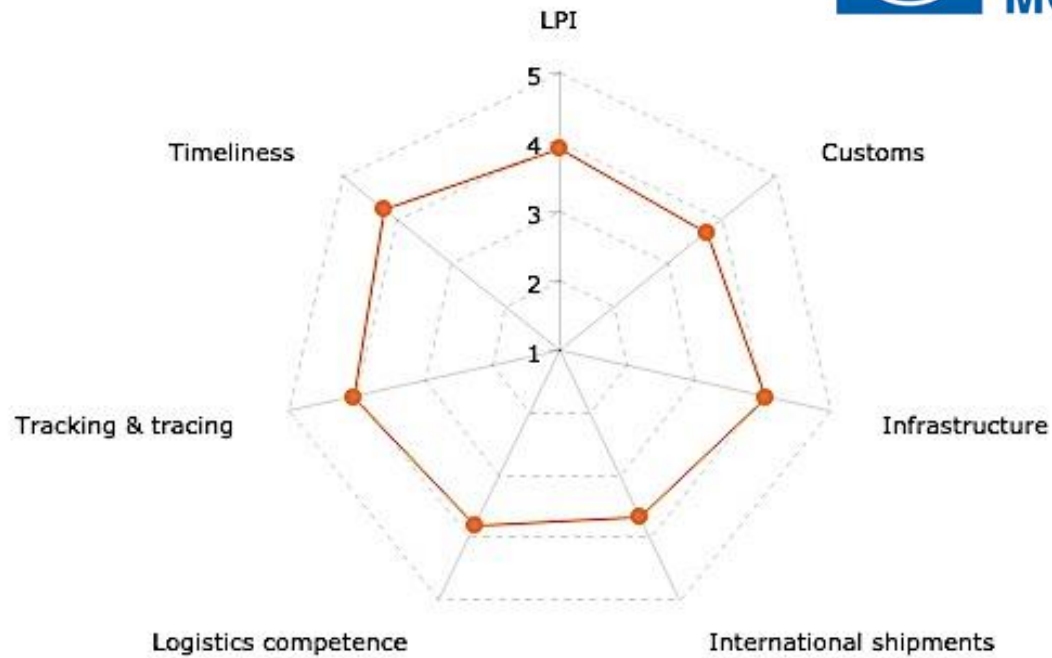

+ 1 000 milliards \$/an

Country Score Card: France 2016

Logistics Performance Index

Radar Column Line

chart by amcharts.com

France 2016

France 2016

la France à la 1ère position mondiale pour « commerce transfrontalier », (dématérialisation, simplifications, sûreté-sécurité, etc.)

TRADE FACILITATION INTELLIGENCE & SMART LOGISTICS LAB » pour réaliser des études, des tests, du développement et de l'innovation

LES SOLUTIONS
DE LA
SMART LOGISTICS

TRADE FACILITATION
&
SECURITY INTELLIGENCE

LES NOUVELLES
GÉNÉRATIONS DE PASSAGE
PORTUAIRE

LES QUALIFICATIONS A
HAUT POTENTIEL ET LA
CREATIVITE

Le lab au cœur pôle ingénieurs et logistique Campus maritime et portuaire du Havre

La logistique de bout en bout