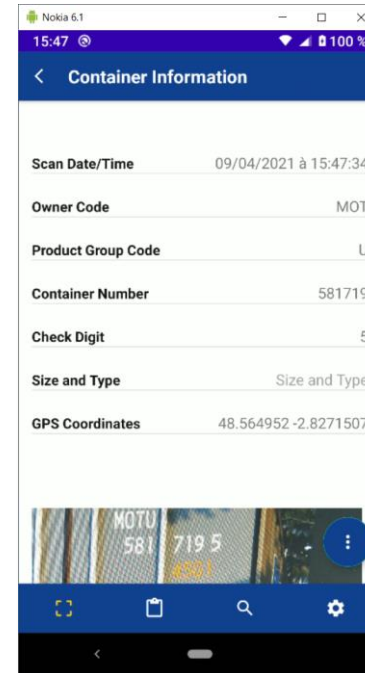

Showing values for: Container_Data

```
{"Scan_Date":"2021-08-06 15:13:37","Container_ID":"BBCU 220518 / 9","Size_and_Type":"22G1","Location":"47.8736724 -3.9075391","Edited":false}
```