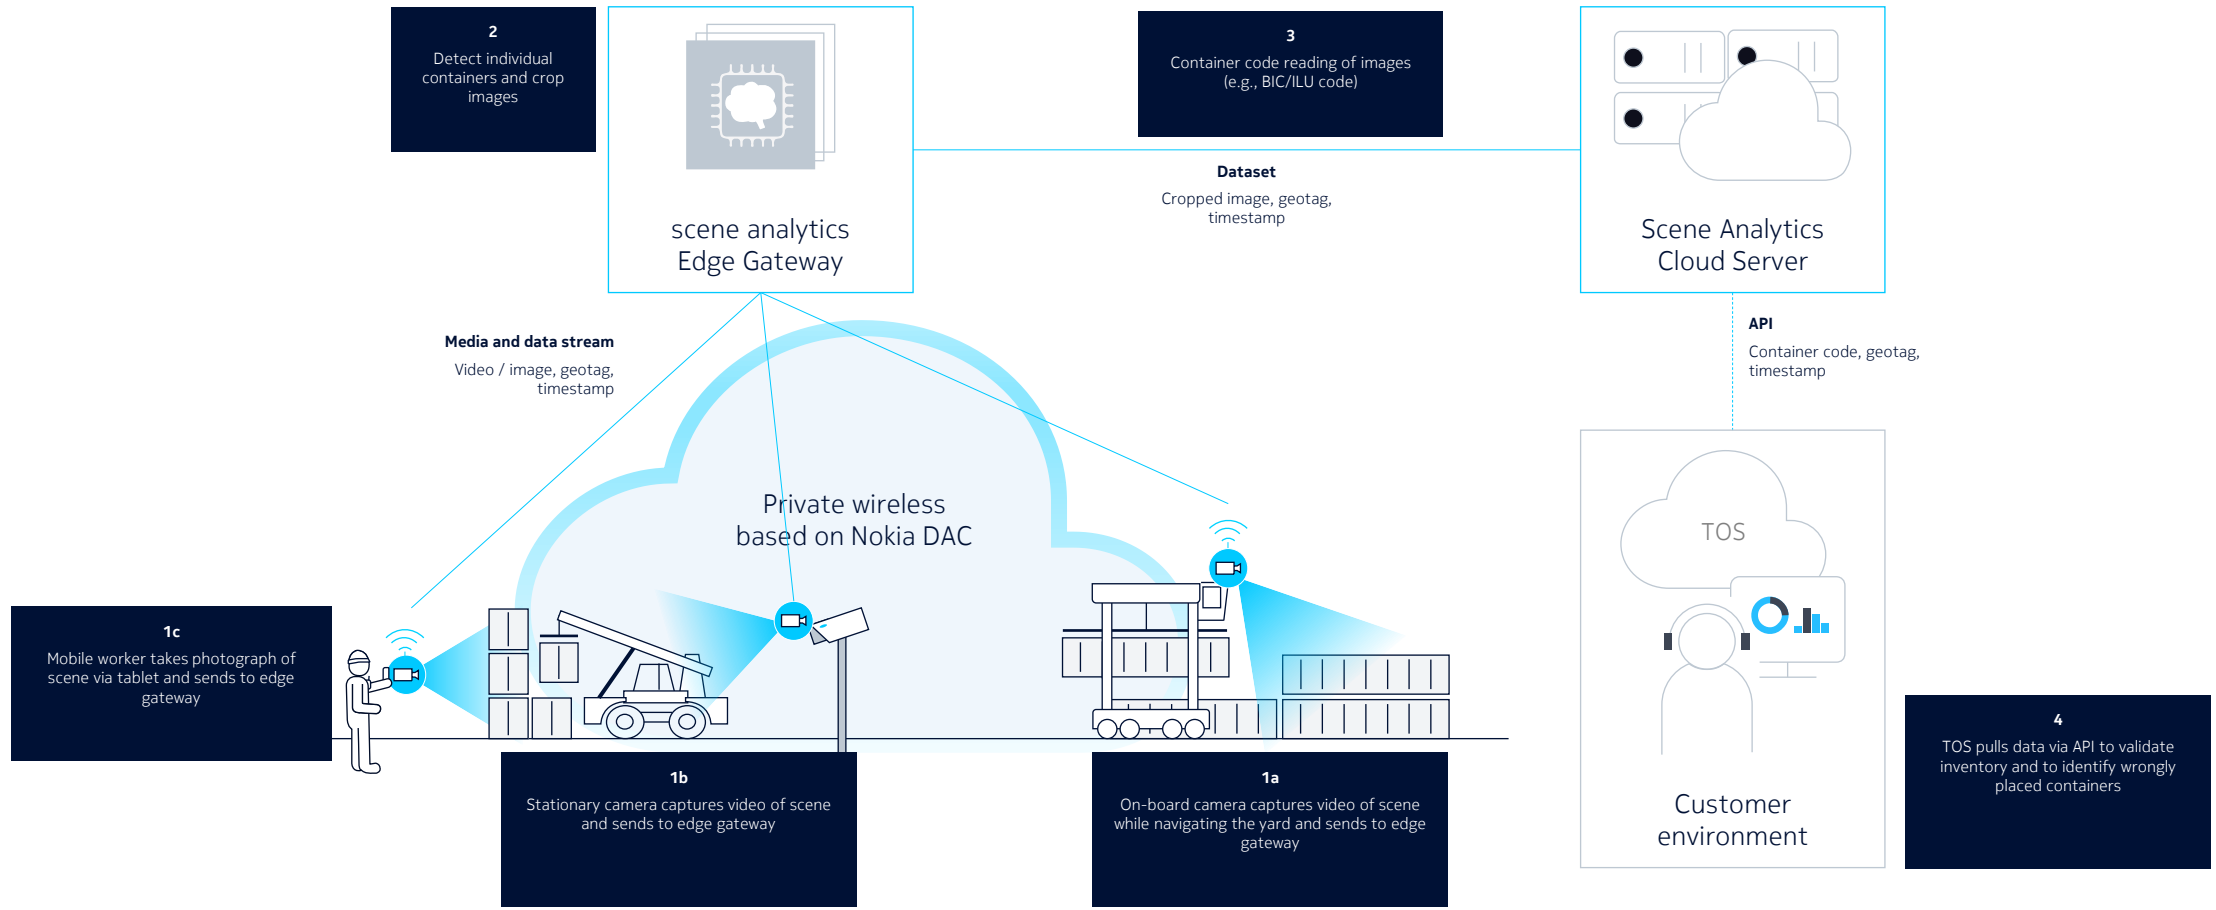

HAMARINE

HAzardous MAterial Research
& Investigation NEtwork.

Le Challenge

Permettre à un acteur portuaire nomade habilité d'accéder aux informations logistiques en temps réel depuis son smart phone, d'identifier automatiquement un conteneur et d'afficher les informations de marchandises dangereuses pour renforcer la sécurité et la sûreté portuaire.

La Solution

HAMARINE met en œuvre des algorithmes de reconnaissance optique de caractères (OCR), d'intelligence artificielle, propulsés par la puissance de calcul des dernières générations de smart phones, connectés à des réseaux télécoms sans fil 4G/LTE ou 5G et aux services de cloud computing.