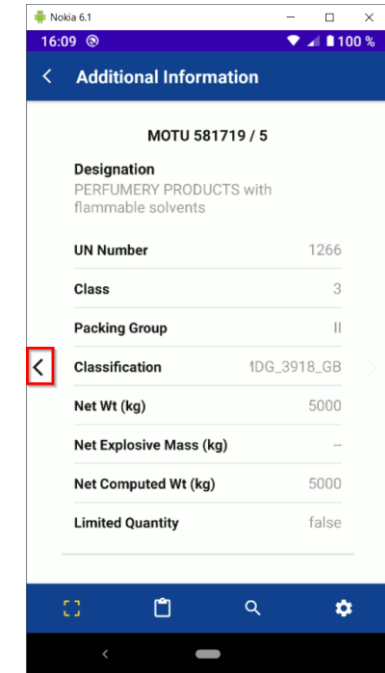

Showing values for: Container_Data

```
{"Scan_Date":"2021-08-06 15:13:37","Container_ID":"BBCU 220518 / 9","Size_and_Type":"22G1","Location":"47.8736724 -3.9075391","Edited":false}
```