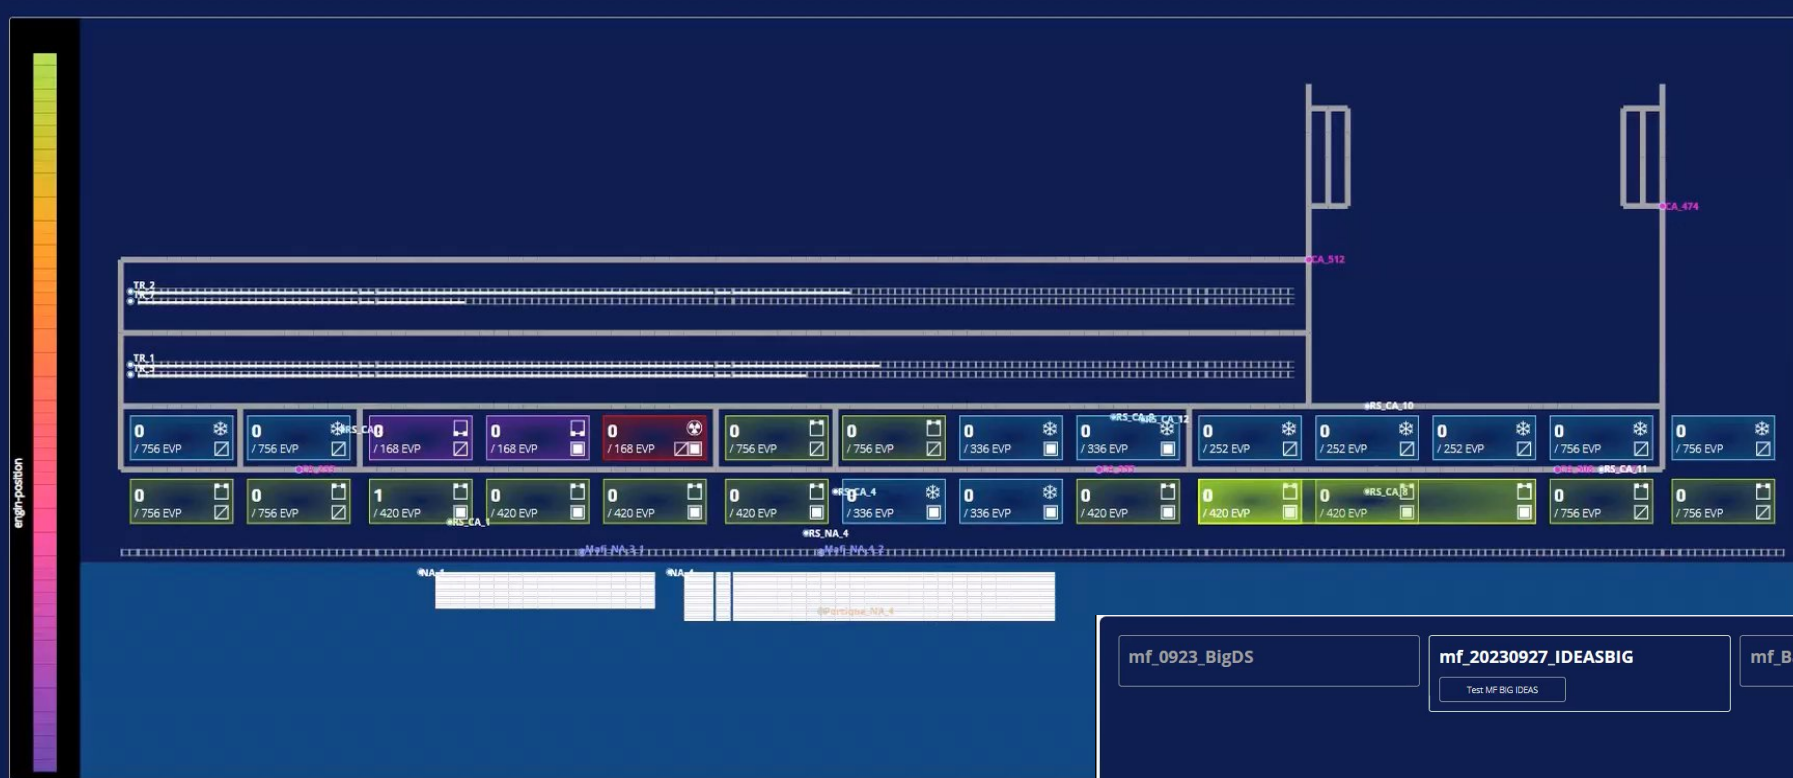

PORT DU FUTUR

Hub d'innovations

Par le Cerema

- mf_0923_BigDS
- mf_20230927_IDEASBIG
  Test MF BIG IDEAS
- mf_BargeVar4RS
- mf_Base4RS
- mf_DEFAULT